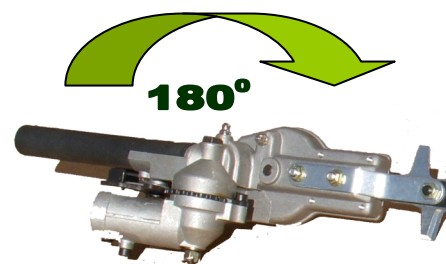

JARDINERIA CORTASETOS DE

MAQVER
maquinaria

ARNES INCLUIDO

MODELO ZMT2600

SU DISTRIBUIDOR OFICIAL

- MOTOR: 2T
- ALTURA TOTAL: 2.49 M
- POTENCIA: 25.4 CC
- TIPO: RECTA

MANILLAR DE ASA —

ALTURA: 2.5 M APROX

POSIBILIDAD DE ALARGARLA 60cm MAS

CORTE REGULABLE HASTA EN 180°

TODOS LOS ARTÍCULOS PRESENTADOS TIENEN GARANTÍA DE 2 AÑOS.